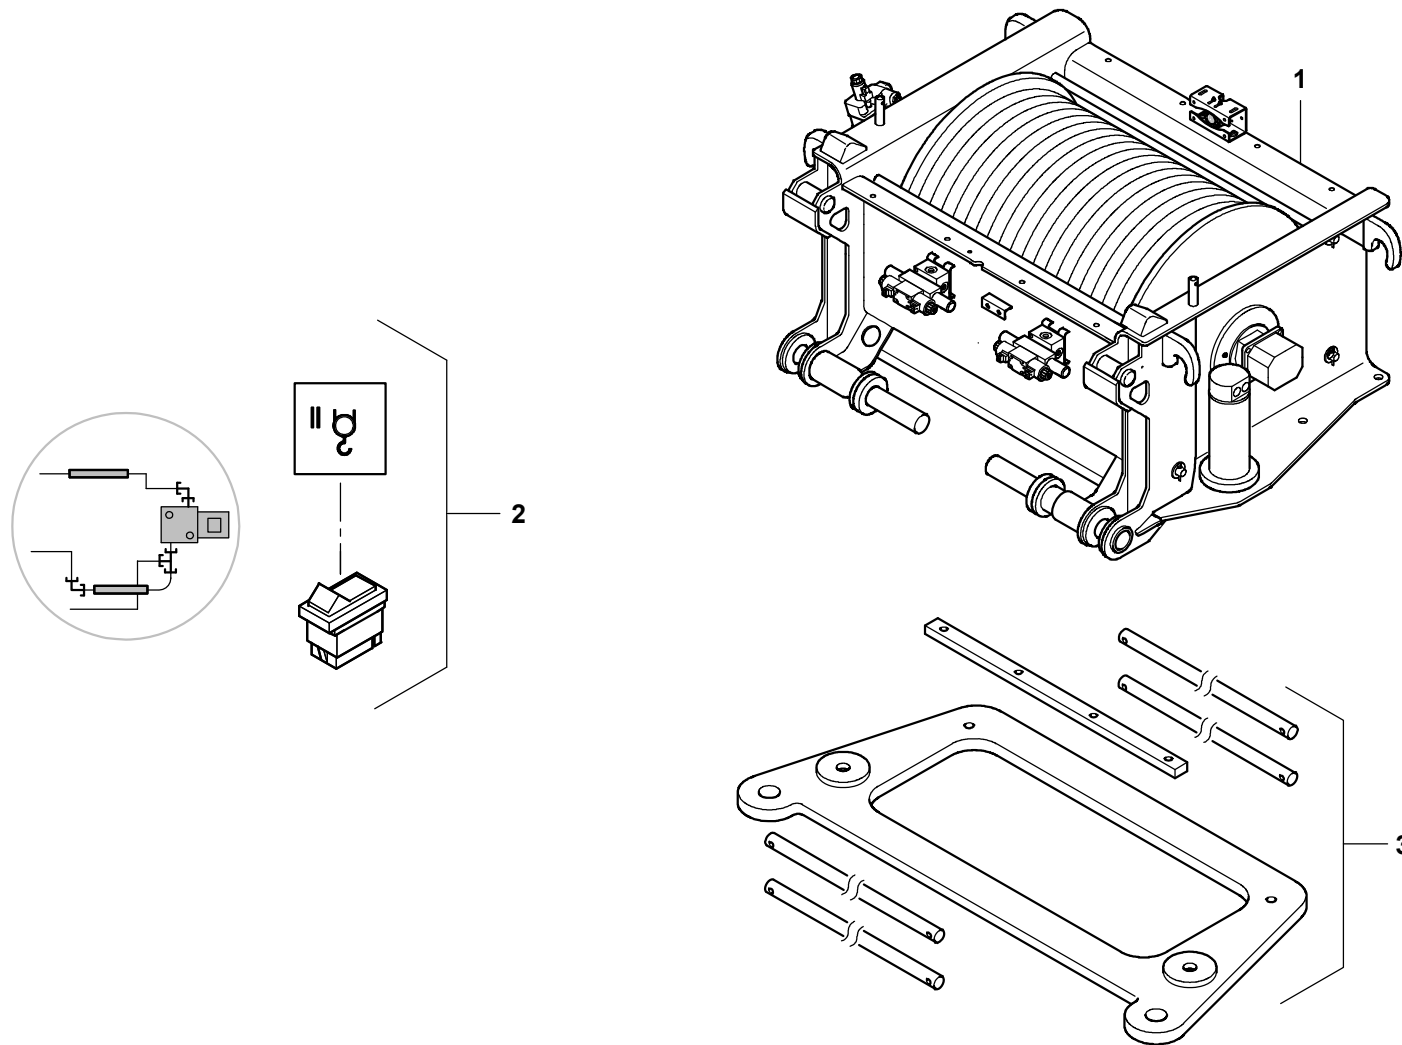

GROVE

HILFSHUBWERK
AUXILIARY HOISTING GEAR

BILDTADEL
PICTORIAL DISPLAY

GMK 6300
BE 770
G 000

04.16

3300741-ETL B

1/1

3300741-B-BL01-0416-0000